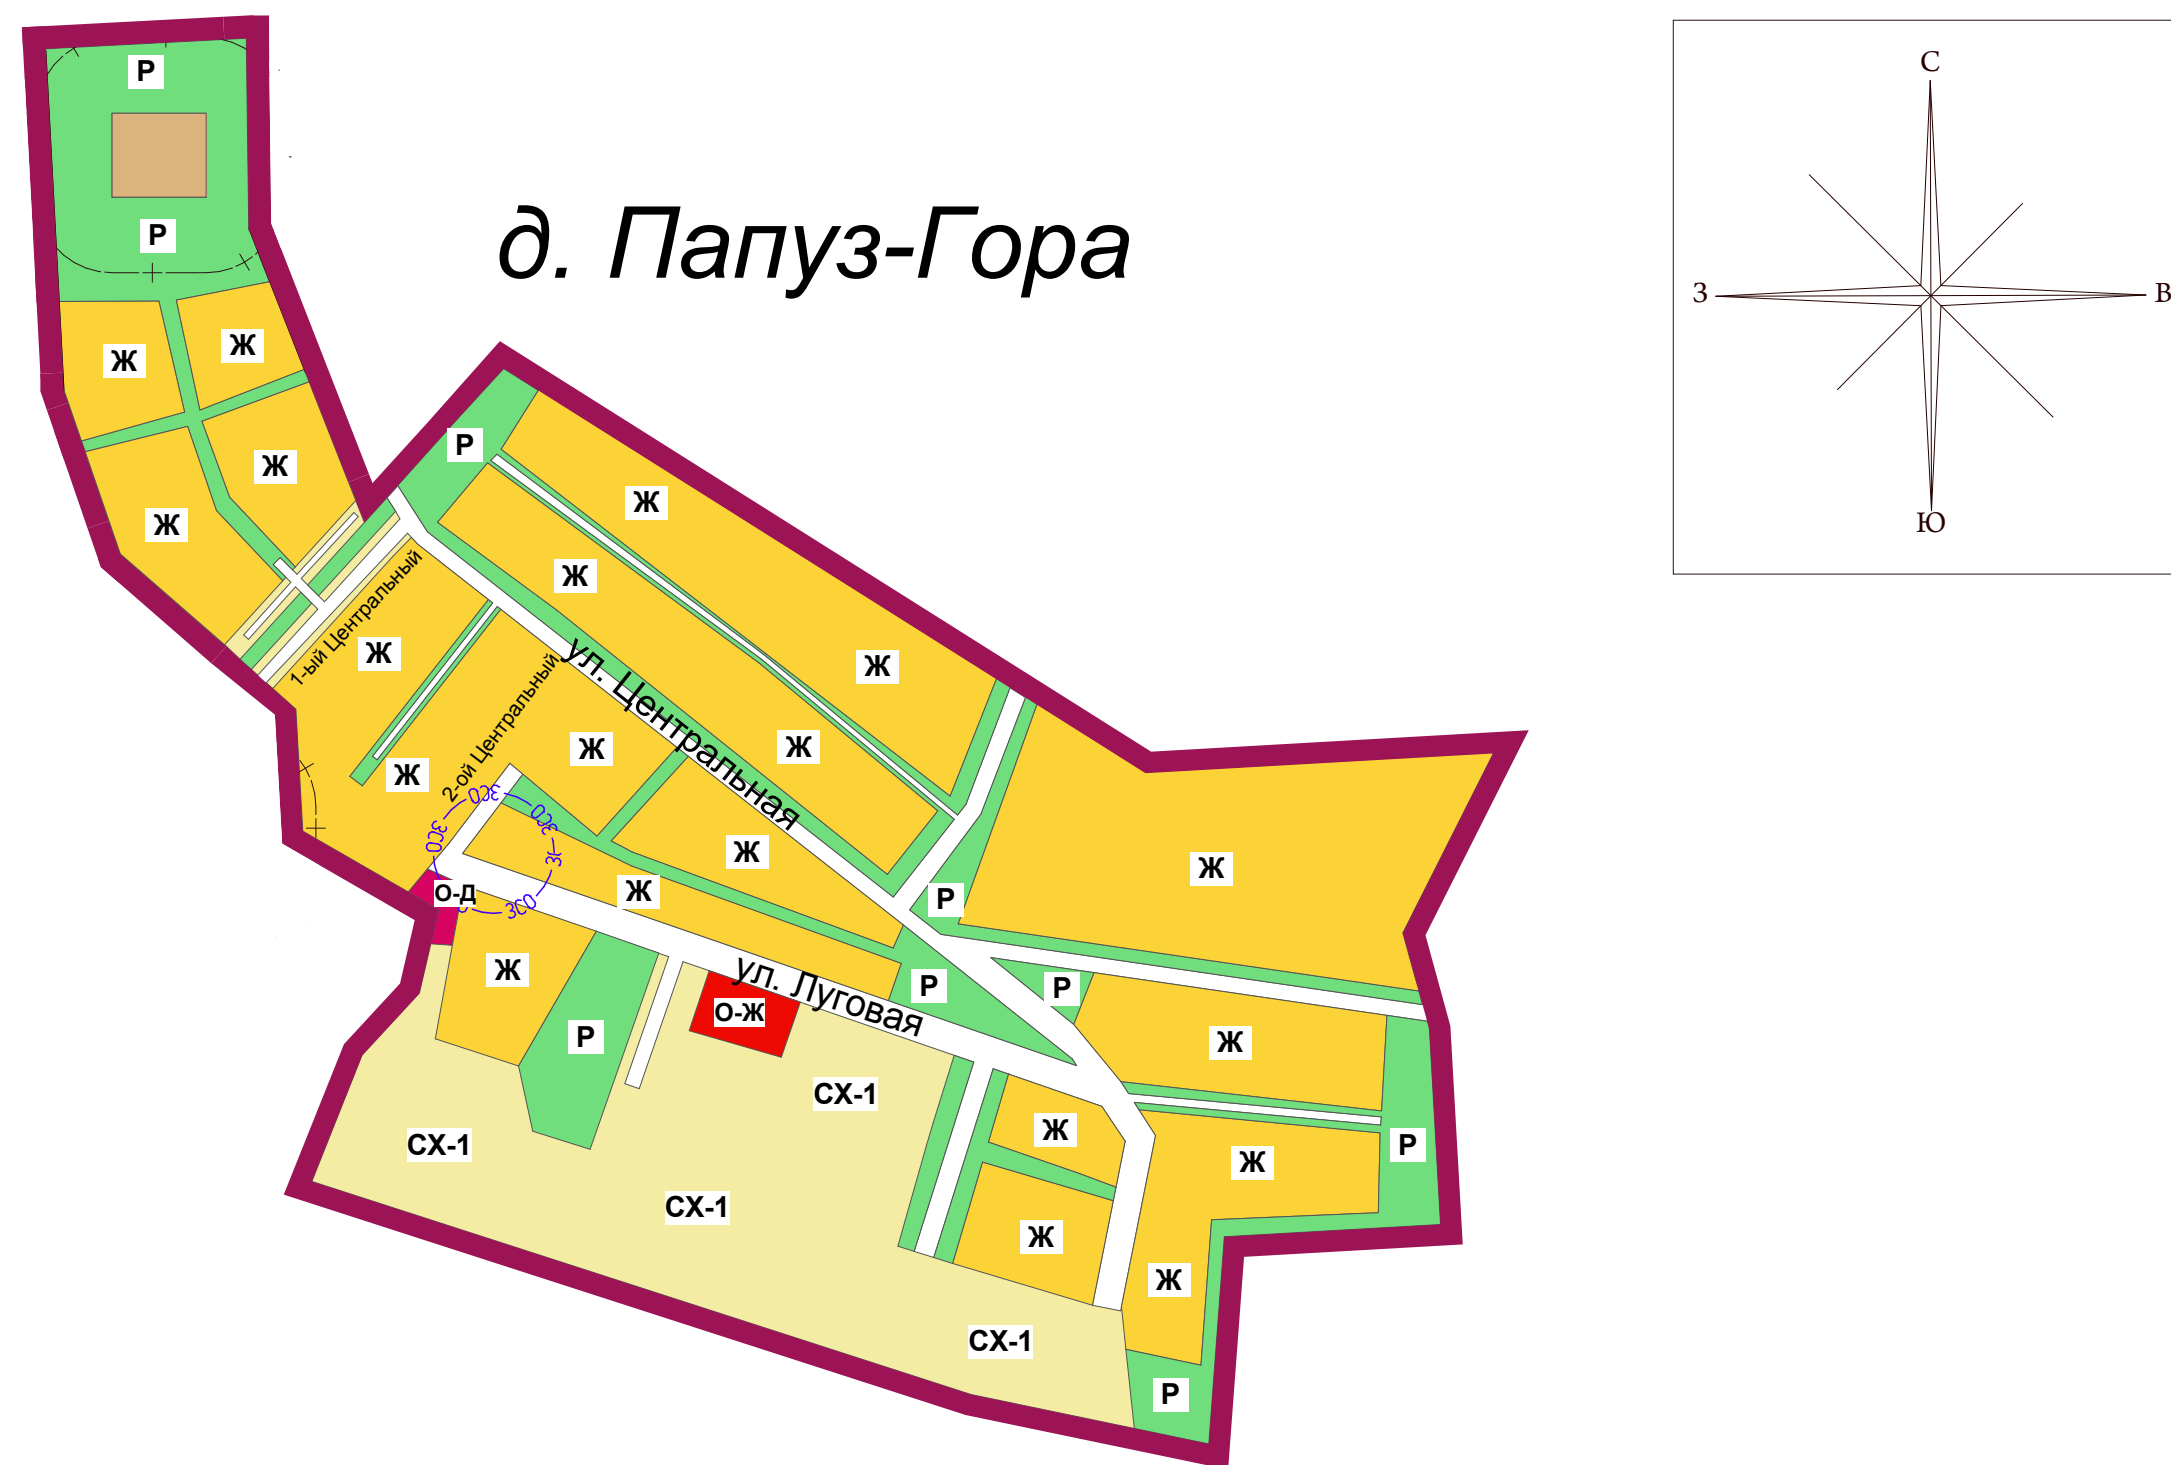

Правила землепользования и застройки муниципальное образование Папузинское сельское поселение Базарносызганский район Ульяновская область

Статья 25. Карта градостроительного зонирования 6. Карта градостроительного зонирования д.Папуз-Гора

Условные обозначения

Границы		Зоны сельскохозяйственного использования	
	Граница населенного пункта		СХ-1 зона сельскохозяйственных угодий
	границы территориальных зон	Рекреационные зоны	
Территориальные зоны			Р рекреационные зоны
Жилые зоны		Границы зон с особыми условиями использования территории	
	Ж зона застройки индивидуальными жилыми домами		санитарно-защитная зона предприятий
Общественно-деловые зоны			зона санитарной охраны источников водоснабжения
	О-ж зона общественно-жилого назначения		
	О-д зона делового, общественного и коммерческого назначения местного значения		