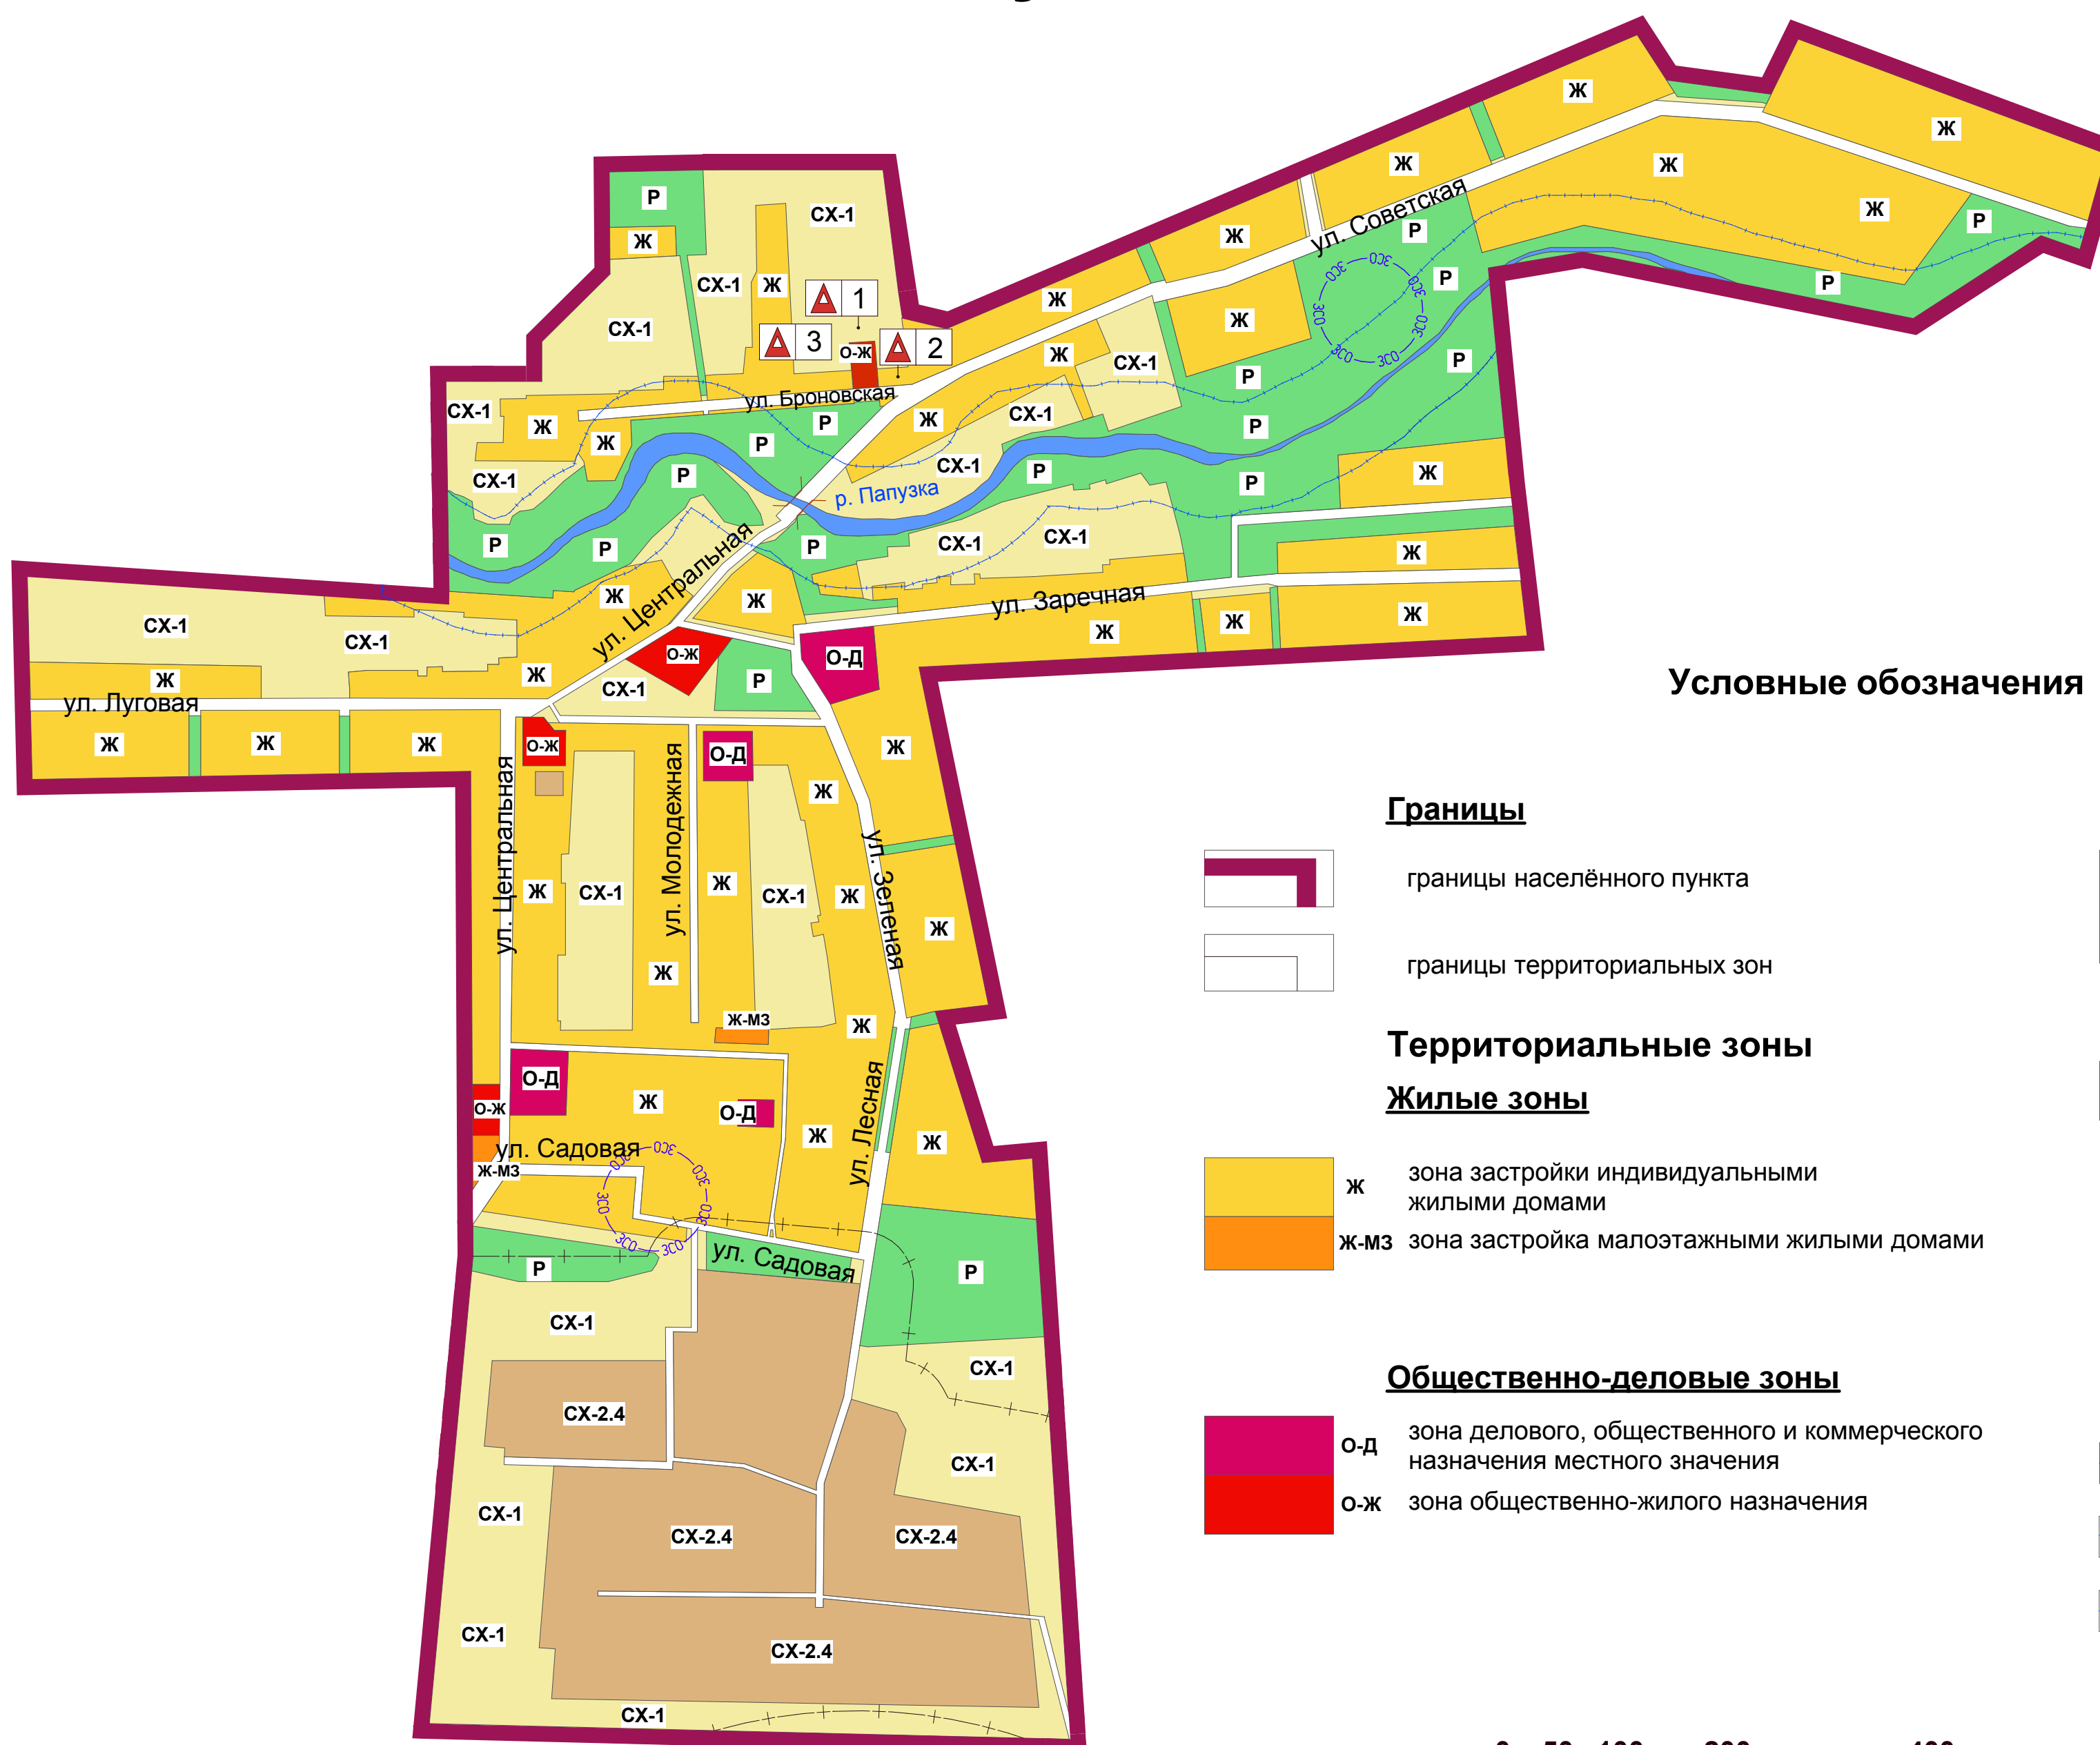

Правила землепользования и застройки
 муниципальное образование Папузинское сельское поселение
 Базарносызганский район Ульяновская область

Статья 25. Карта градостроительного зонирования
 2. Карта градостроительного зонирования с. Папузы

с. Папузы

Условные обозначения

Границы

-  границы населённого пункта
-  границы территориальных зон

Территориальные зоны

Жилые зоны

-  Ж зона застройки индивидуальными жилыми домами
-  Ж-мз зона застройка малоэтажными жилыми домами

Общественно-деловые зоны

-  О-д зона делового, общественного и коммерческого назначения местного значения
-  О-ж зона общественно-жилого назначения

Зоны сельскохозяйственного использования

-  СХ-1 зона сельскохозяйственных угодий
-  СХ-2.4 зона объектов сельскохозяйственного назначения IV класса опасности СЗЗ-100м

Рекреационные зоны

-  Р рекреационные зоны

Границы зон с особыми условиями использования территории

-  санитарно-защитная зона предприятий
-  зона санитарной охраны источников водоснабжения
-  водоохранная зона и прибрежная защитная полоса водных объектов