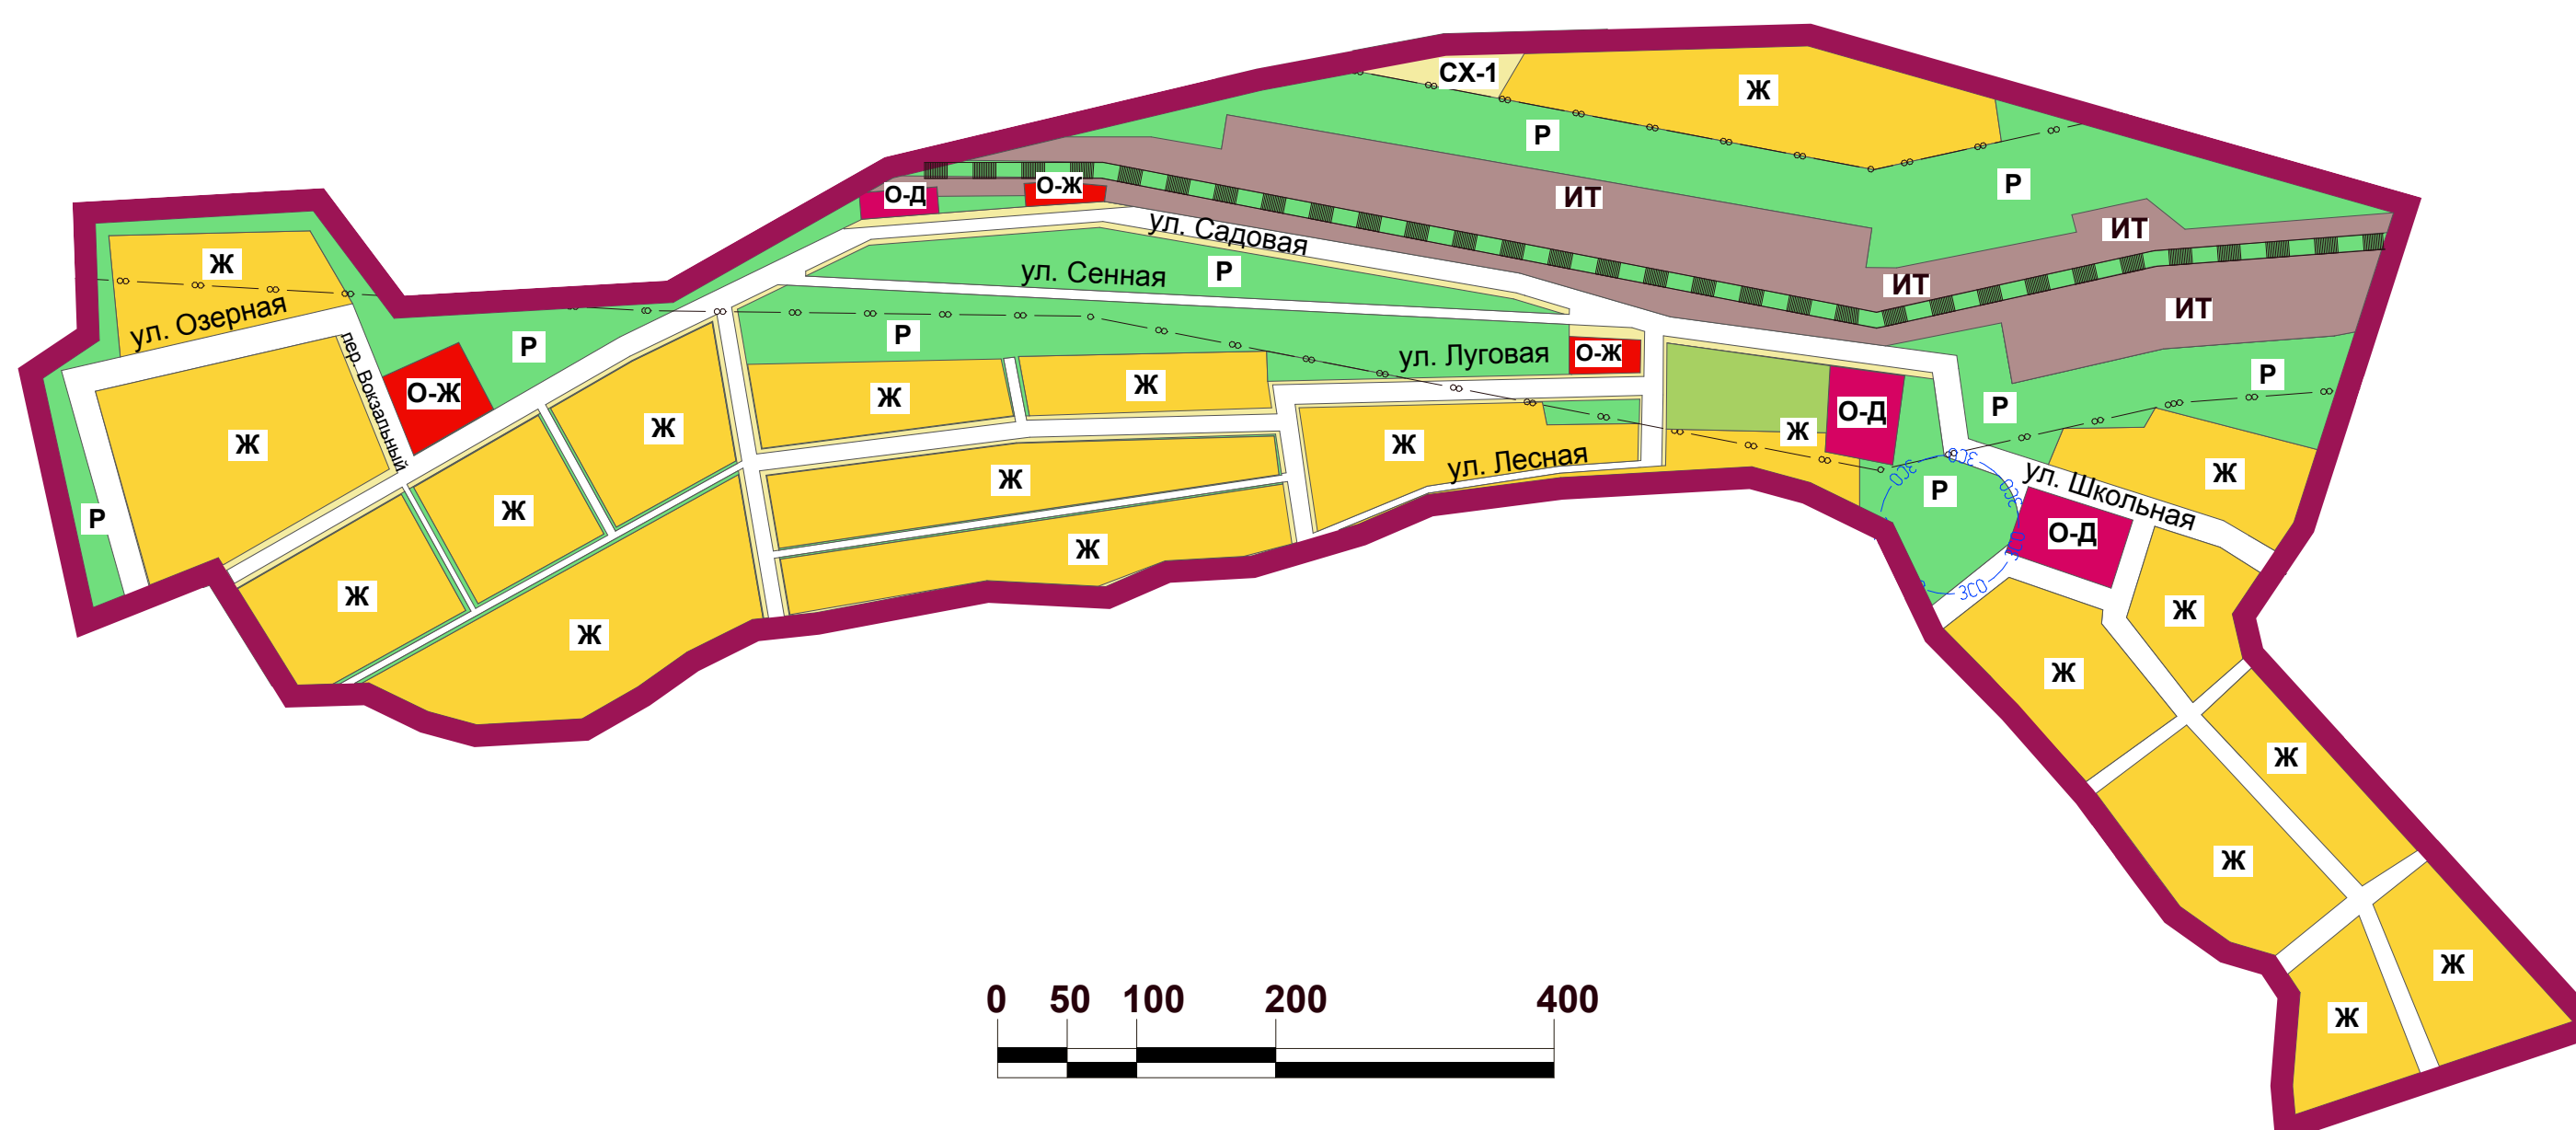

**Правила землепользования и застройки
муниципальное образование Папузинское сельское поселение
Базарносызганский район Ульяновская область**

**Статья 25. Карта градостроительного зонирования
7. Карта градостроительного зонирования с.Патрикеево**

с. Патрикеево

Условные обозначения

Границы

- Граница населенного пункта
- границы территориальных зон

Территориальные зоны

Жилые зоны

- ж зона застройки индивидуальными жилыми домами

Общественно-деловые зоны

- о-д зона делового, общественного и коммерческого назначения местного значения
- о-ж зона общественно-жилого назначения

Производственные зоны

- ит зона инженерной и транспортной инфраструктур

Зоны сельскохозяйственного использования

- сх-1 зона сельскохозяйственных угодий

Рекреационные зоны

- р рекреационные зоны

Границы зон с особыми условиями использования территории

- граница шумовой зоны железной дороги
- санитарно-защитных зон
- зона санитарной охраны водозаборов