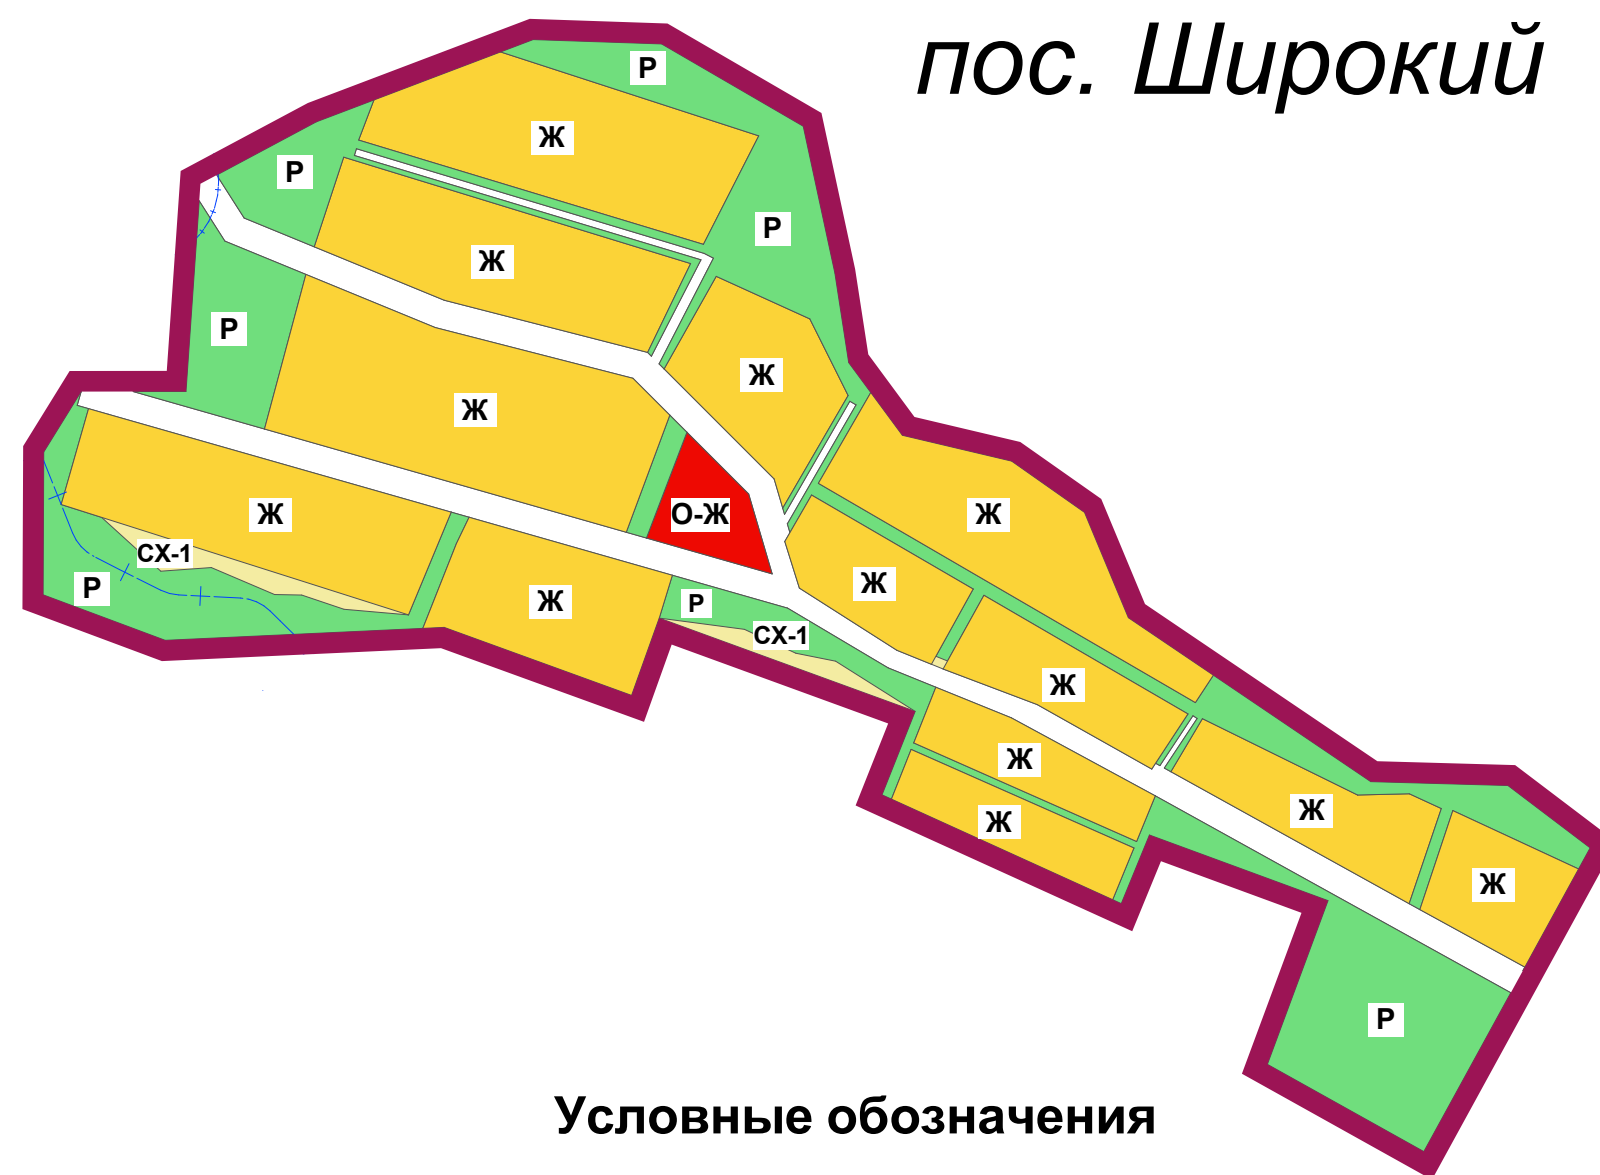

**Правила землепользования и застройки муниципальное образование Папузинское сельское поселение
Базарносызганский район Ульяновская область**

**Статья 25. Карта градостроительного зонирования
8. Карта градостроительного зонирования пос. Широкий**

Условные обозначения

<u>Границы</u>		<u>Рекреационные зоны</u>	
	Граница населенного пункта		Р рекреационные зоны
	границы территориальных зон	<u>Границы зон с особыми условиями использования территории</u>	
<u>Территориальные зоны</u>			водоохранная зона и прибрежная защитная полоса водных объектов
<u>Жилые зоны</u>			
	Ж зона застройки индивидуальными жилыми домами		
<u>Общественно-деловые зоны</u>			
	О-Ж зона общественно-жилого назначения		
<u>Зоны сельскохозяйственного использования</u>			
	СХ-1 зона сельскохозяйственных угодий		
	СХ-2.4 зона объектов сельскохозяйственного назначения IV класса опасности С33-100м		