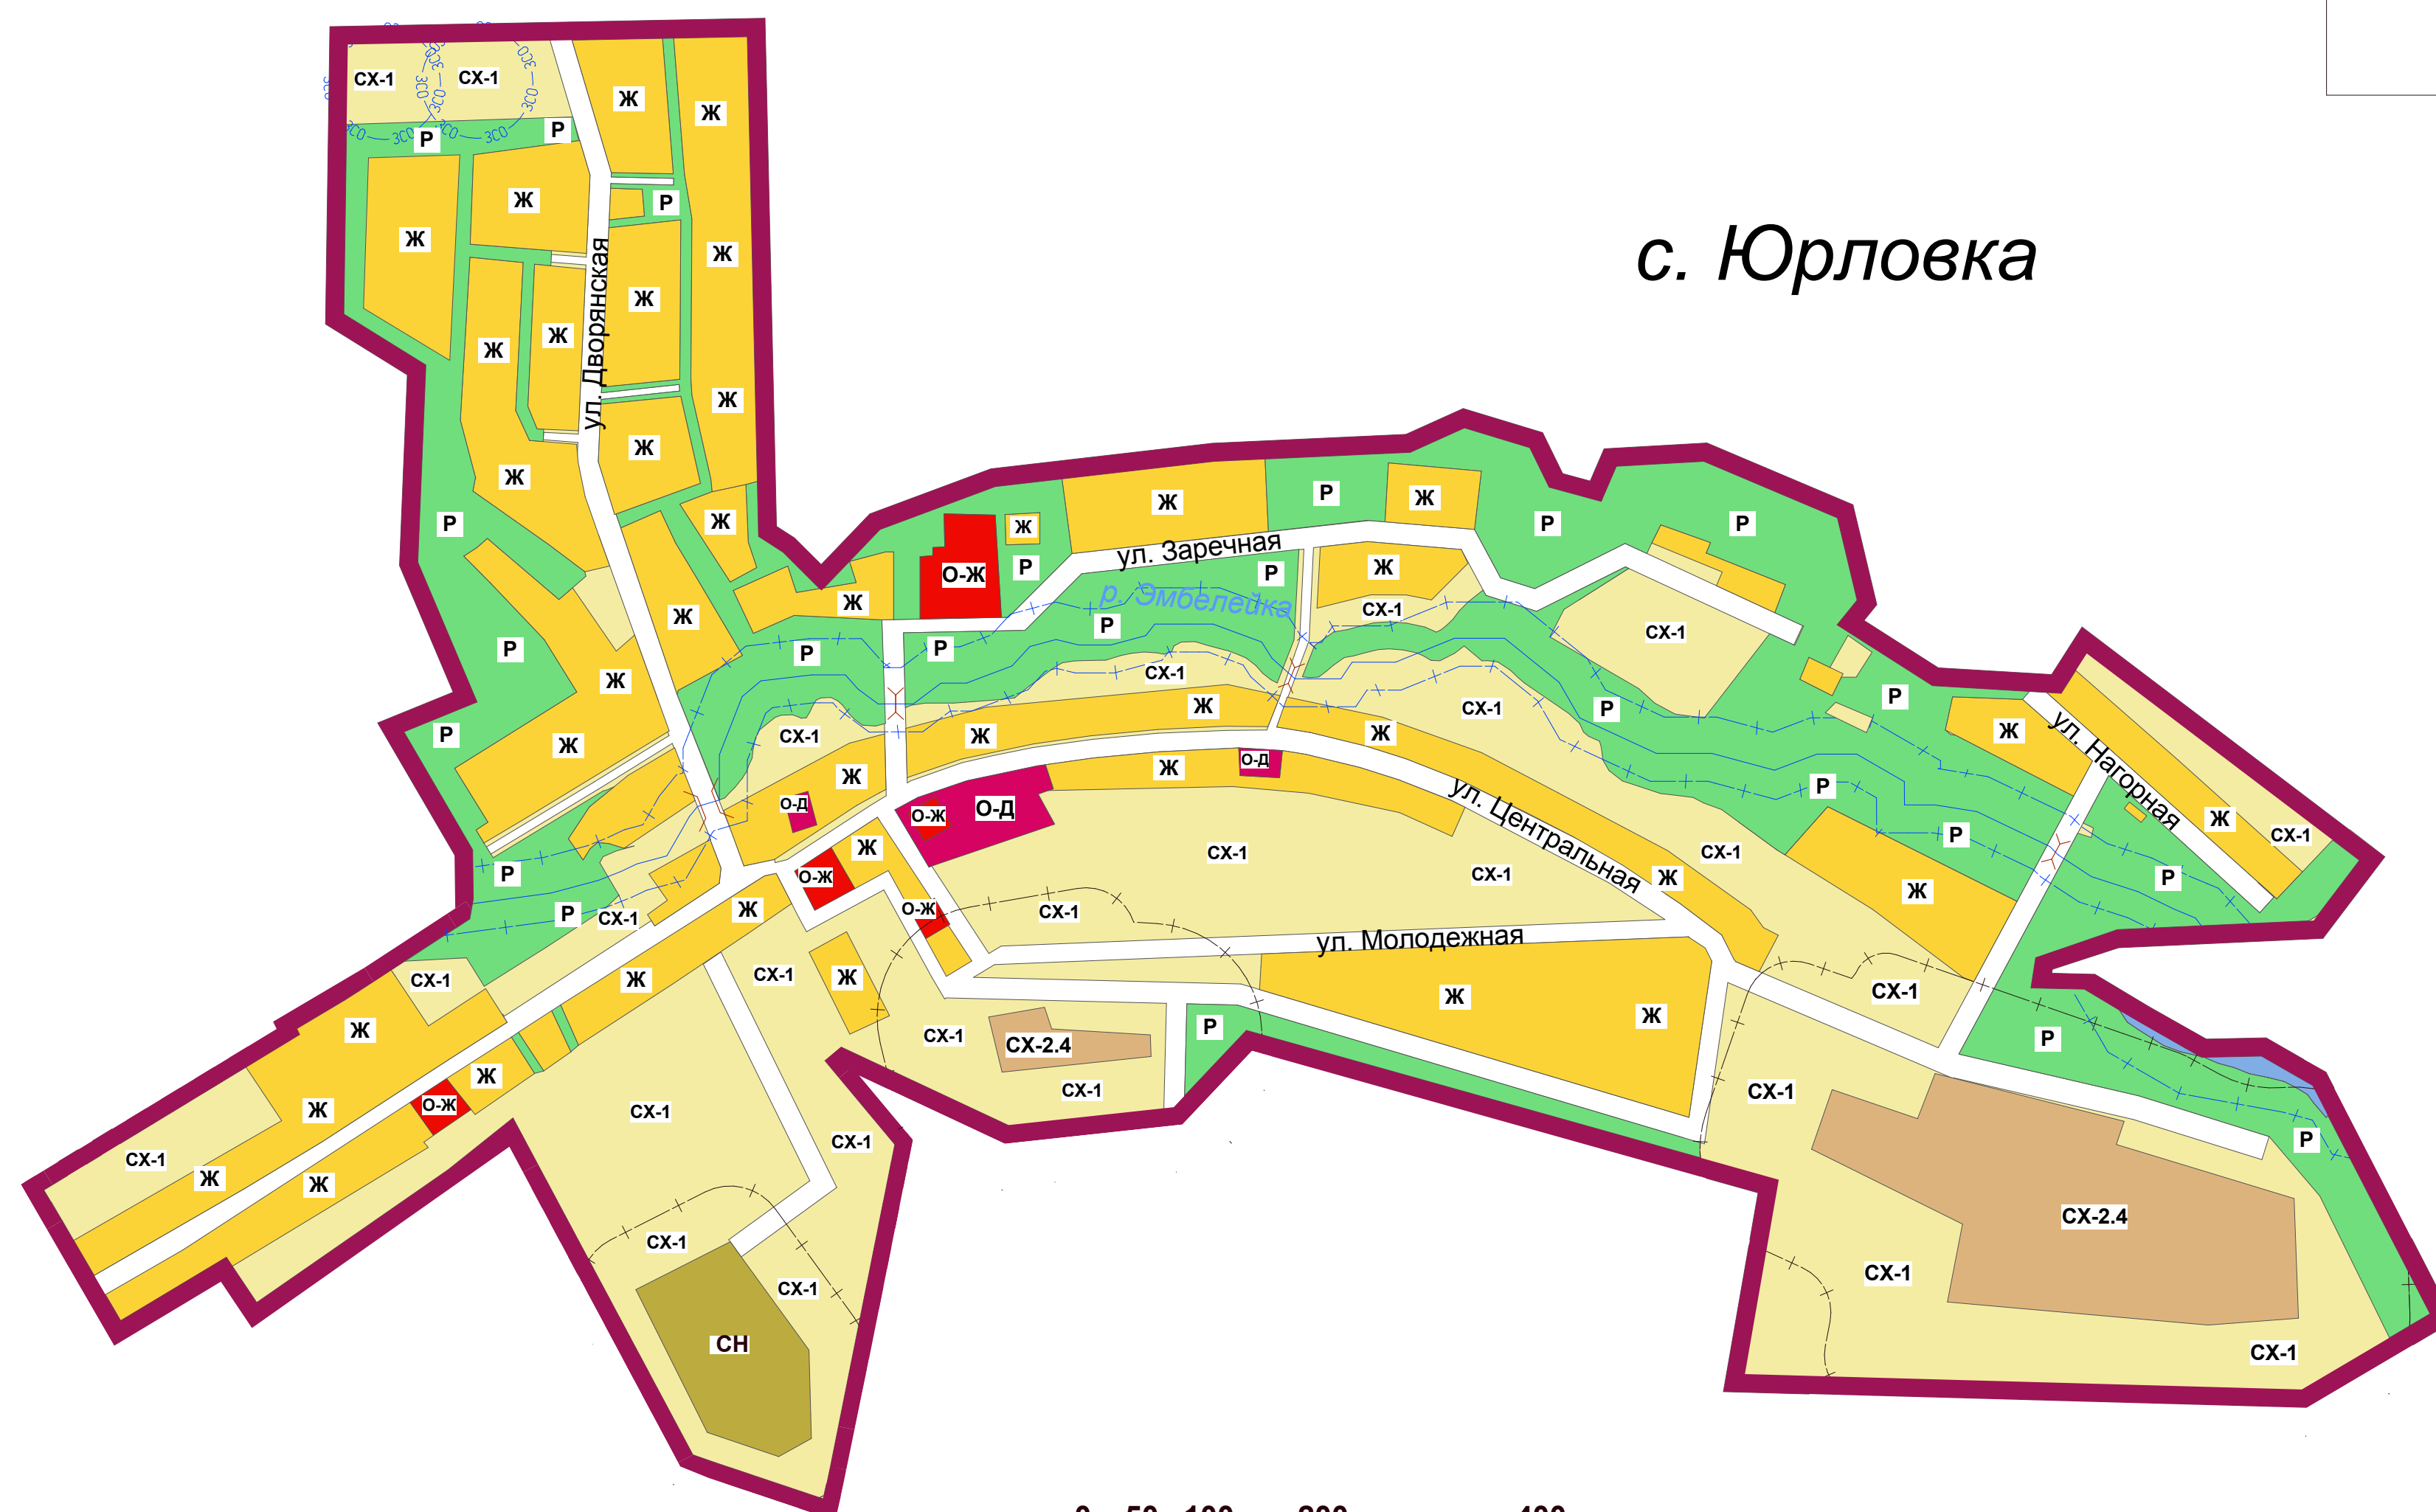

**Правила землепользования и застройки
муниципальное образование Папузинское сельское поселение
Базарносызганский район Ульяновская область**

**Статья 25. Карта градостроительного зонирования
9. Карта градостроительного зонирования с.Юрловка**

с. Юрловка

Условные обозначения

-  границы населённого пункта
-  границы территориальных зон
- Территориальные зоны**
- Жилые зоны**
-  Ж зона застройки индивидуальными жилыми домами
- Общественно-деловые зоны**
-  О-Д зона делового, общественного и коммерческого назначения местного значения
-  О-Ж зона общественно-жилого назначения
- Зоны сельскохозяйственного использования**
-  СХ-1 зона сельскохозяйственных угодий
-  СХ-2.4 зона объектов сельскохозяйственного назначения IV класса опасности С33-100м
- Рекреационные зоны**
-  Р рекреационные зоны
- Зоны специального назначения**
-  СН зона кладбищ
- Границы зон с особыми условиями использования территории**
-  санитарно-защитная зона предприятий
-  зона санитарной охраны источников водоснабжения
-  водоохранная зона и прибрежная защитная полоса водных объектов